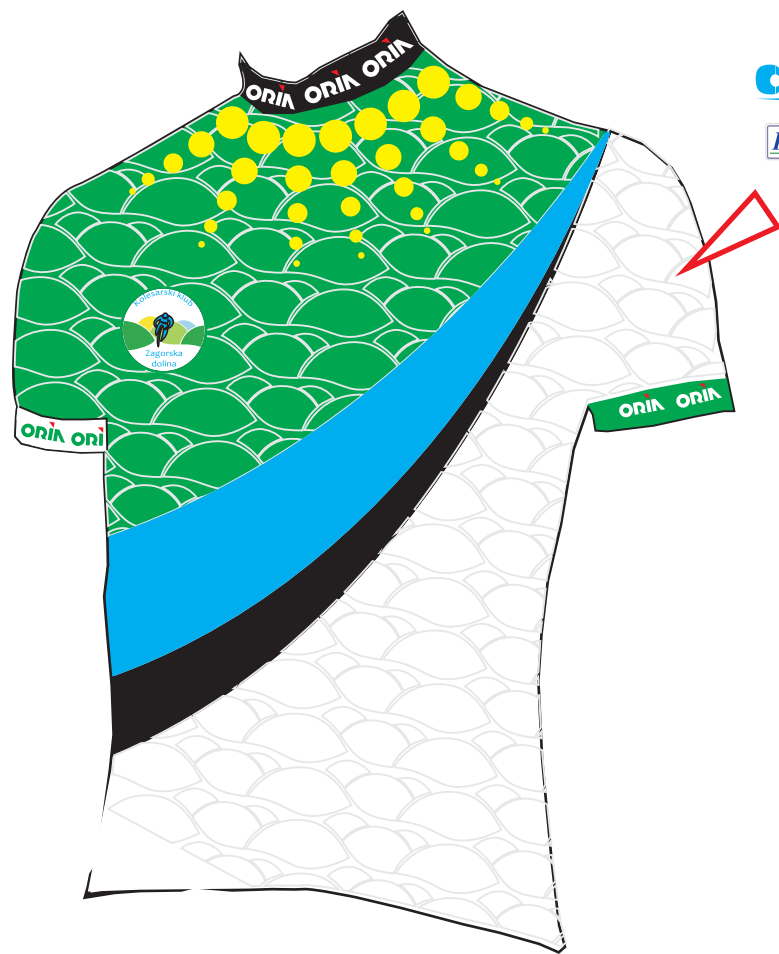

oblikoval D. Janc

PREDNJA STRAN

ZADNJA STRAN

14 degrees

pravokotni logotip
na zunanji del stegna,
v področju logotipa
bela površina brez vzorca
črna tudi brez vzorca