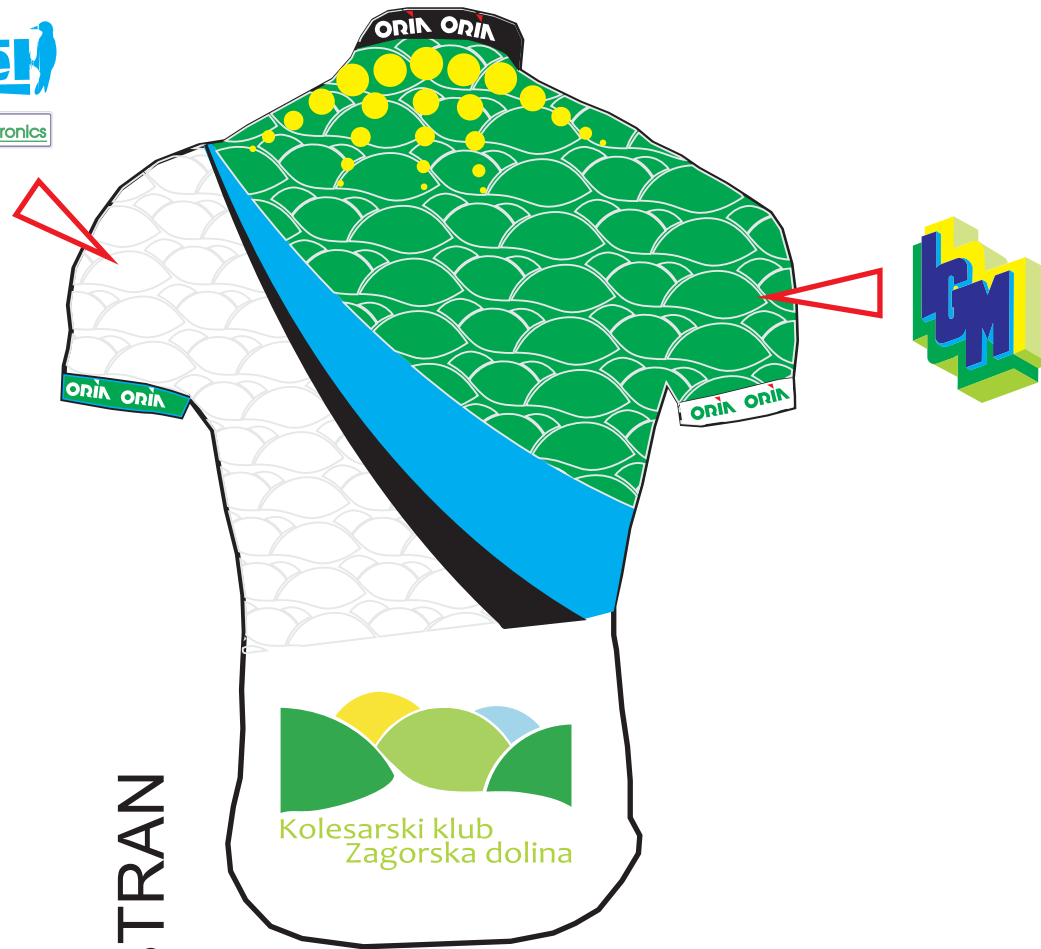

oblikoval D. Janc

PREDNJA STRAN

ZADNJA STRAN

14 degrees

pravokotni logotip
na zunanji del stegna,
v področju logotipa
bela površina brez vzorca
črna tudi brez vzorca